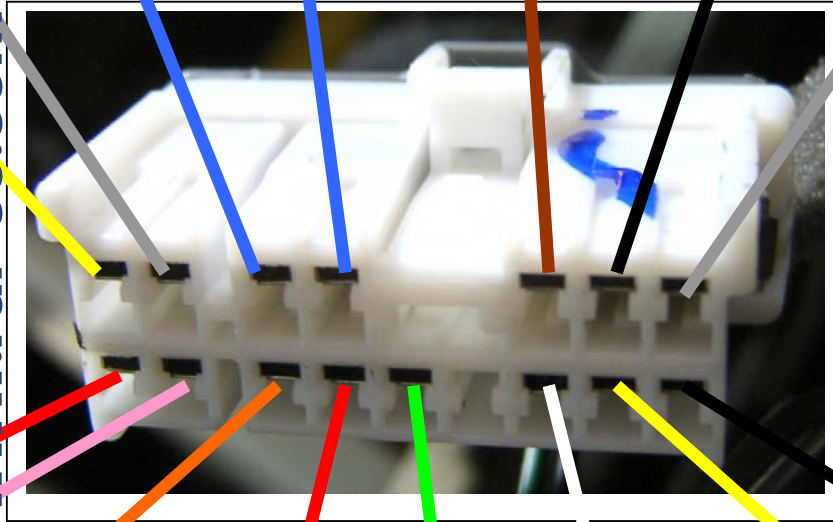

# Tucson Audio wiring

ACC		(-) Rear Right	(-) Front Right	(-) Front Left	(-) Rear Left	
		(-) RR	(-) FR	(-) FL	(-) RL	

www.Far-co.com

Battery	Illumination	(+) Rear Right	(+) Front Right		(+) Front Left	(+) Rear Left	Ground
+ B	Ill	(+) RR	(+) FR		(+) FL	(+) RL	(-)

DVD دسته سیم		دسته سیم خودرو	
نارنجی / سفید	جراغ کوچک داشپورت	صورتی	
زرد	باطری	قرمز	
قرمز	سوئیچ ACC	زرد	
خاکستری / مشکی (-)	خاکستری (+)	قرمز (+)	آبی (-)
سفید / مشکی (-)	سفید (+)	سفید (+)	قهوه ای (-)
بنفش / مشکی (-)	بنفش (+)	نارنجی (+)	آبی (-)
سبز / مشکی (-)	سبز (+)	زرد (+)	مشکی (-)