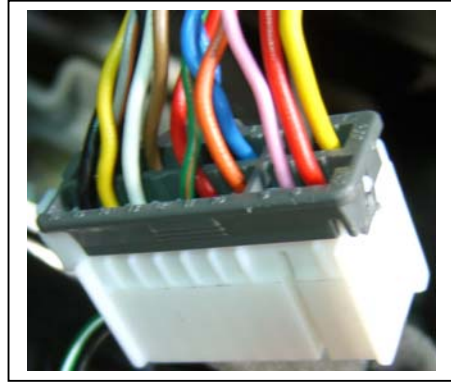

# Tucson Audio wiring

ACC		(-) Rear Right	(-) Front Right	(-) Front Left	(-) Rear Left	
		(-) RR	(-) FR	(-) FL	(-) RL	

www.Far-co.com

Battery	Illumination	(+) Rear Right	(+) Front Right		(+) Front Left	(+) Rear Left	Ground
+ B	Ill	(+) RR	(+) FR		(+) FL	(+) RL	(-)

DVD دسته سیم		دسته سیم خودرو	
نارنجی / سفید	جراغ کوچک داشپورت	صورتی	
زرد	باطری	قرمز	
قرمز	سوئیچ ACC	زرد	
خاکستری / مشکی (-)	خاکستری (+)	قرمز (+)	آبی (-)
سفید / مشکی (-)	سفید (+)	سفید (+)	قهوه ای (-)
بنفش / مشکی (-)	بنفش (+)	نارنجی (+)	آبی (-)
سبز / مشکی (-)	سبز (+)	زرد (+)	مشکی (-)